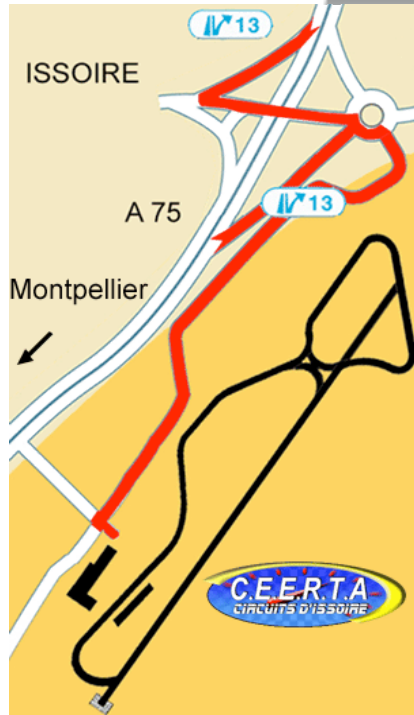

PLAN D'ACCES ISSOIRE

PARIS - ISSOIRE = 450 Km

LYON - ISSOIRE = 180 Km

BORDEAUX - ISSOIRE = 390 Km

MARSEILLE - ISSOIRE = 490 Km

NICE - ISSOIRE = 648 Km

**Aéroport international (Clermont-Ferrand / Auvergne) -
ISSOIRE = 30 Mn**

TEL DU CIRCUIT : (+33) 04 73 62 71 00