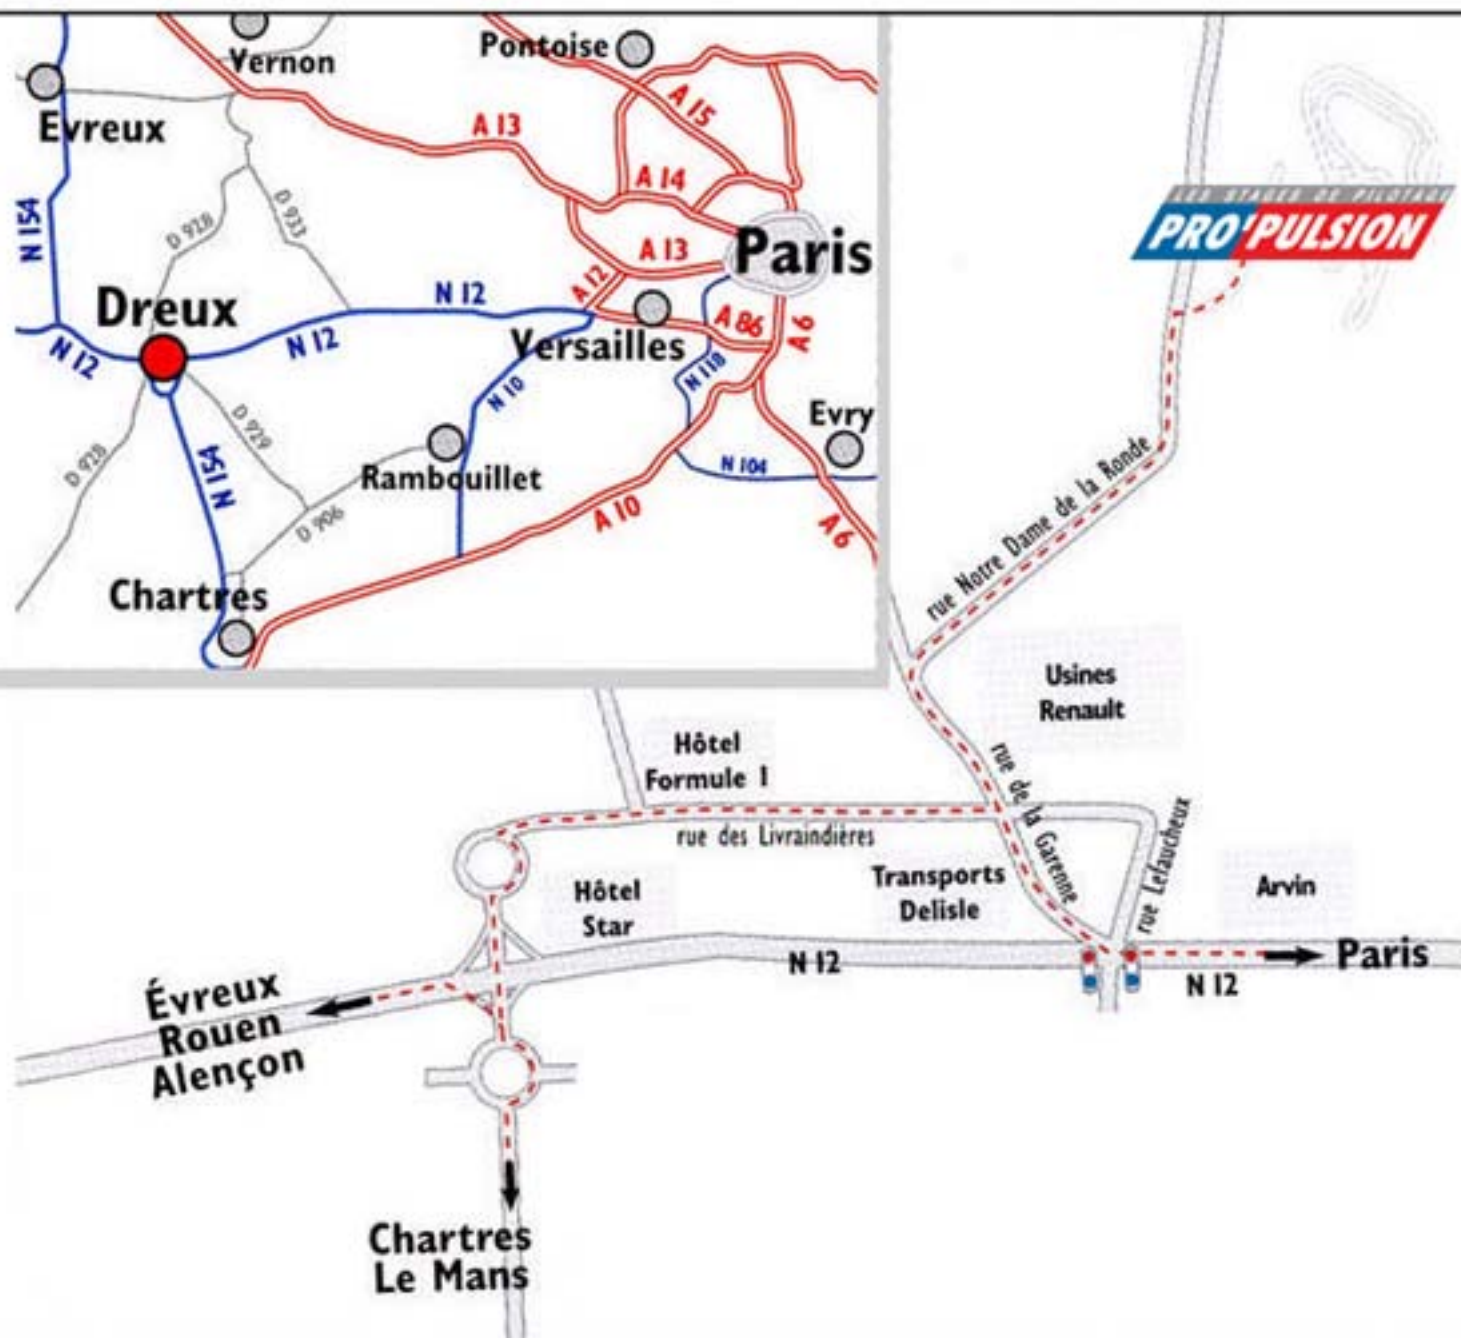

PRO'PULSION : PLAN D'ACCES

Coordonnées GPS : Route Notre Dame de la Ronde à DREUX (28)

> 48° 45' 27" Nord

> 1° 22' 7" Est

De Paris : A 13 (porte de Saint cloud) direction Rouen -
A 12 direction Dreux ou par A 86 sud suivre Dreux par N12 après Versailles
Sortie ZI Nord - St Georges-Motel (à + ou - 1.5 kms après la sortie Dreux centre)

DEPUIS Alençon : N 12 direction dreux - Sortie ZI Nord
Faire le tour du rond-point, passer sous la nationale pour rentrer dans la ZI
Passer devant l'hôtel "Formule 1". Au feu à gauche puis 1ère à droite.

Suivre les panneaux Circuit du Bois Guyoun ou St Georges Motel
L'entrée du circuit est sur la droite à la sortie de la ZI avant le bois.